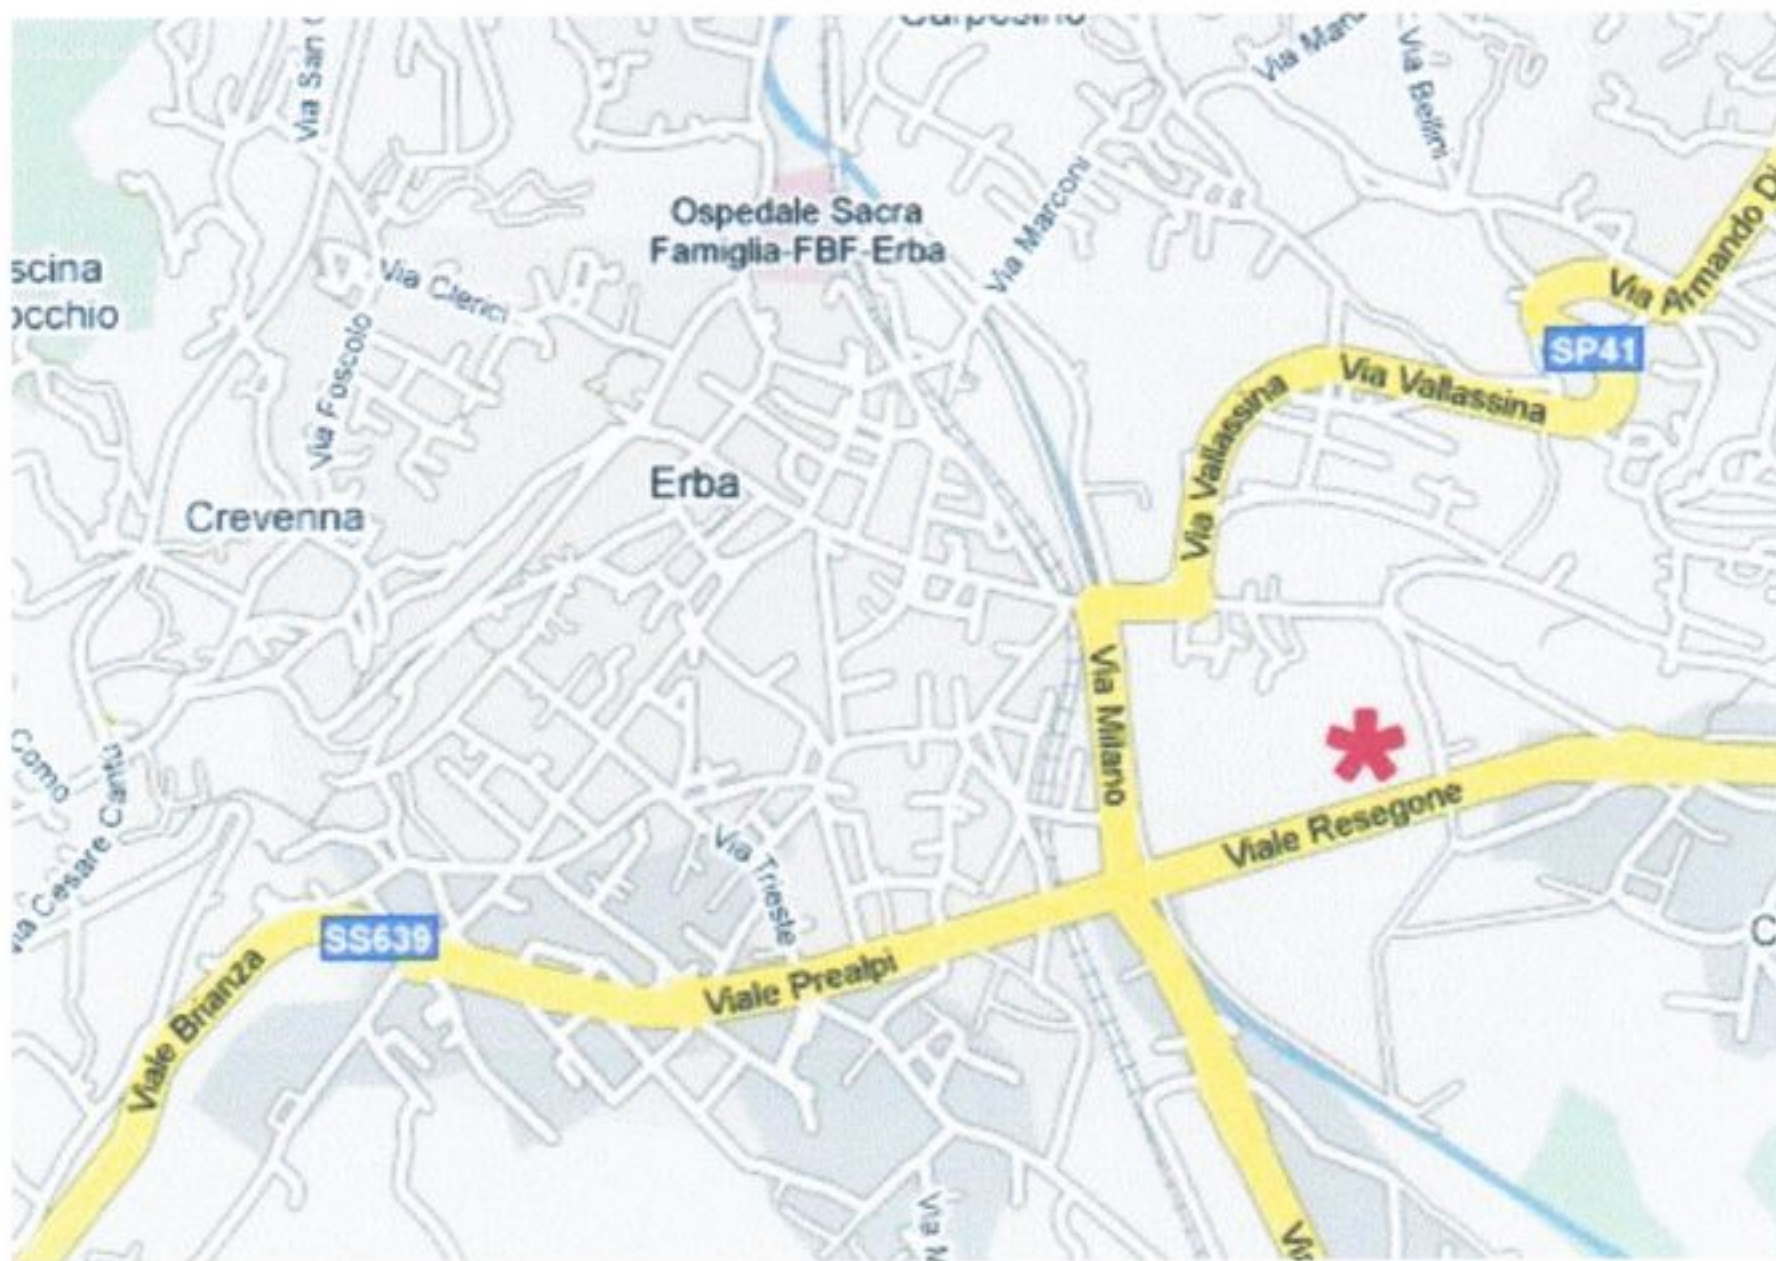

COME ARRIVARE ALL'ASTROFEST

La **Fiera di Erba** (Lario Fiere) si trova in Viale Resegone, direzione Lecco.

Auto:

S.S. 639 (Como-Lecco).

Autostrada A9 (Milano-Laghi), uscita Como

Superstrada Milano-Lecco

Aereo:

Aeroporto di Malpensa 67 Km (www.sea-aeroportimilano.it).

Treno:

Stazione ferroviaria di Erba (www.trenitalia.it).

Per ulteriori indicazioni potete chiamare il numero 335 6816175 (Laura).